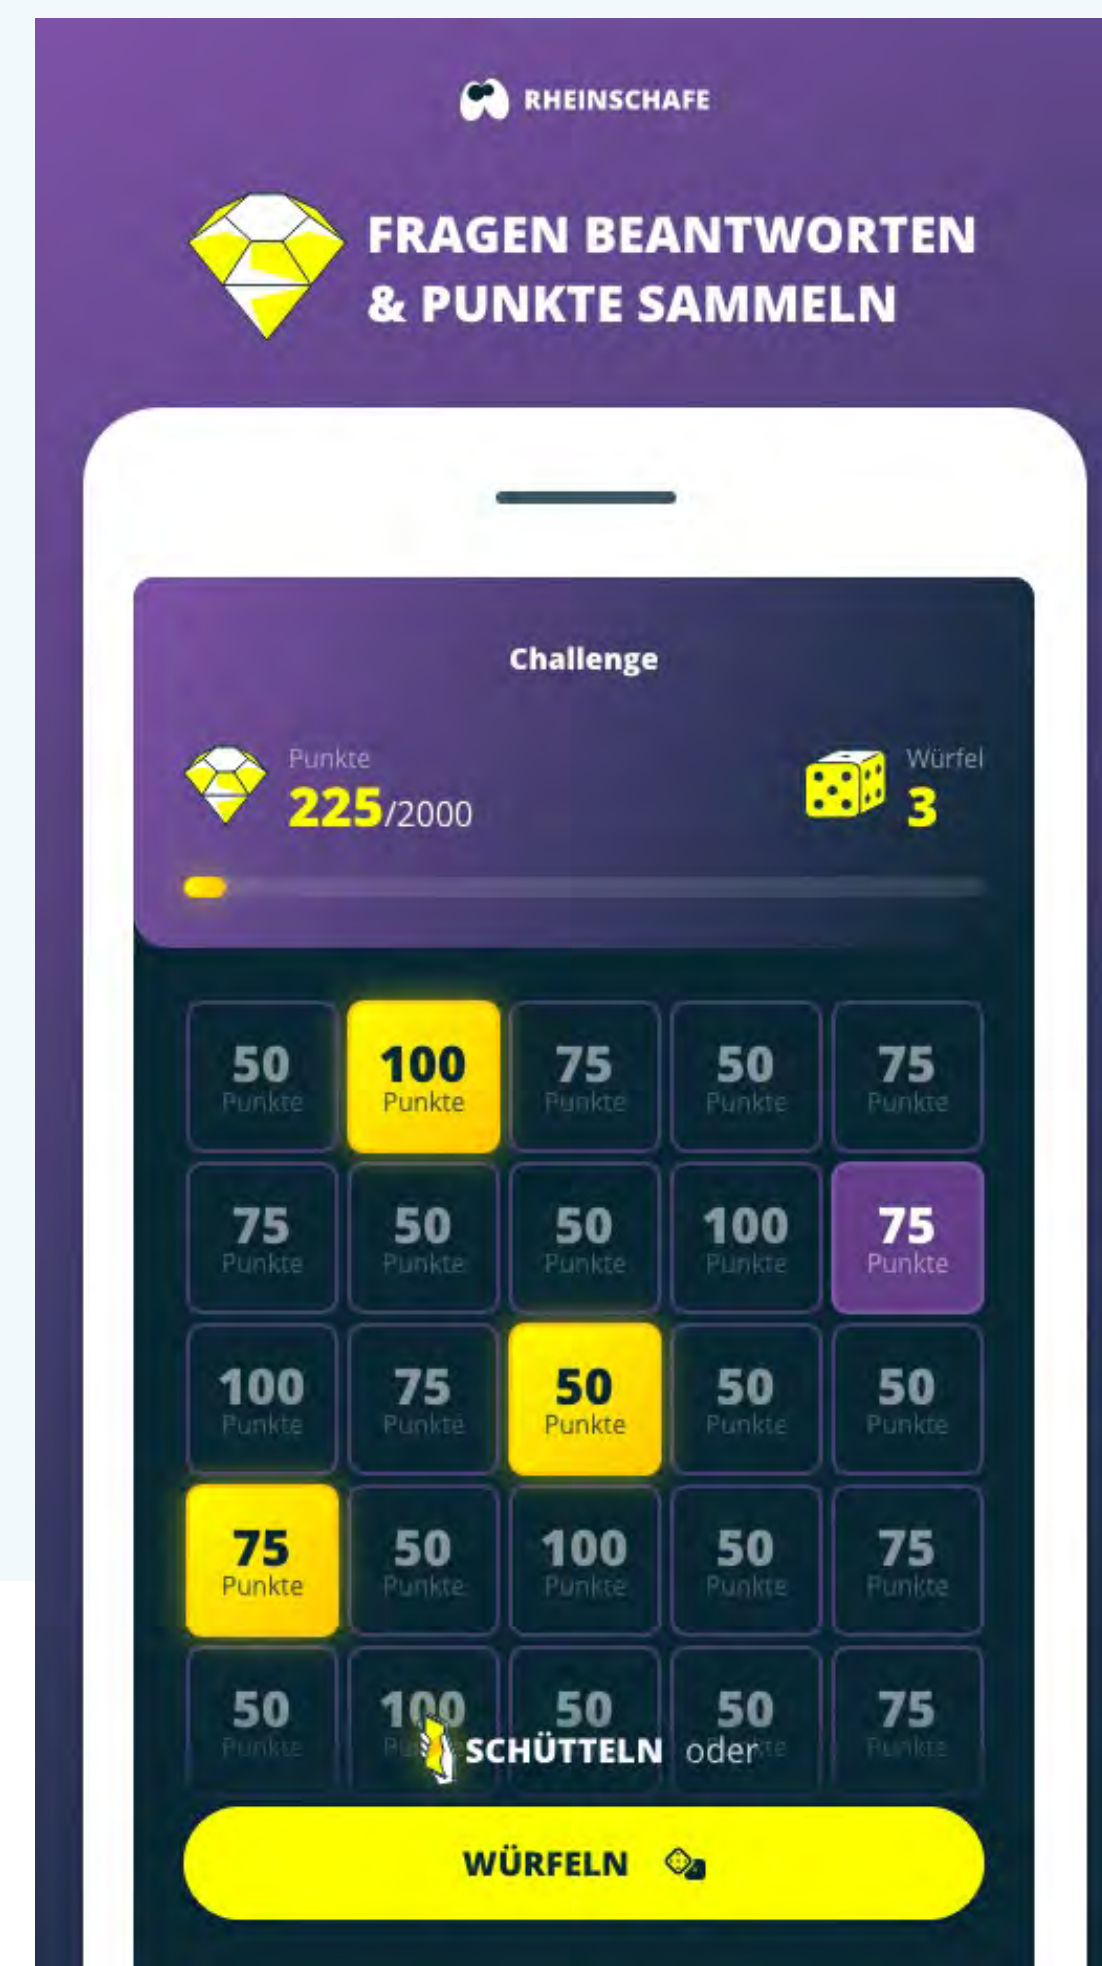

PROGRESSIVE WEB APP

DXD APP