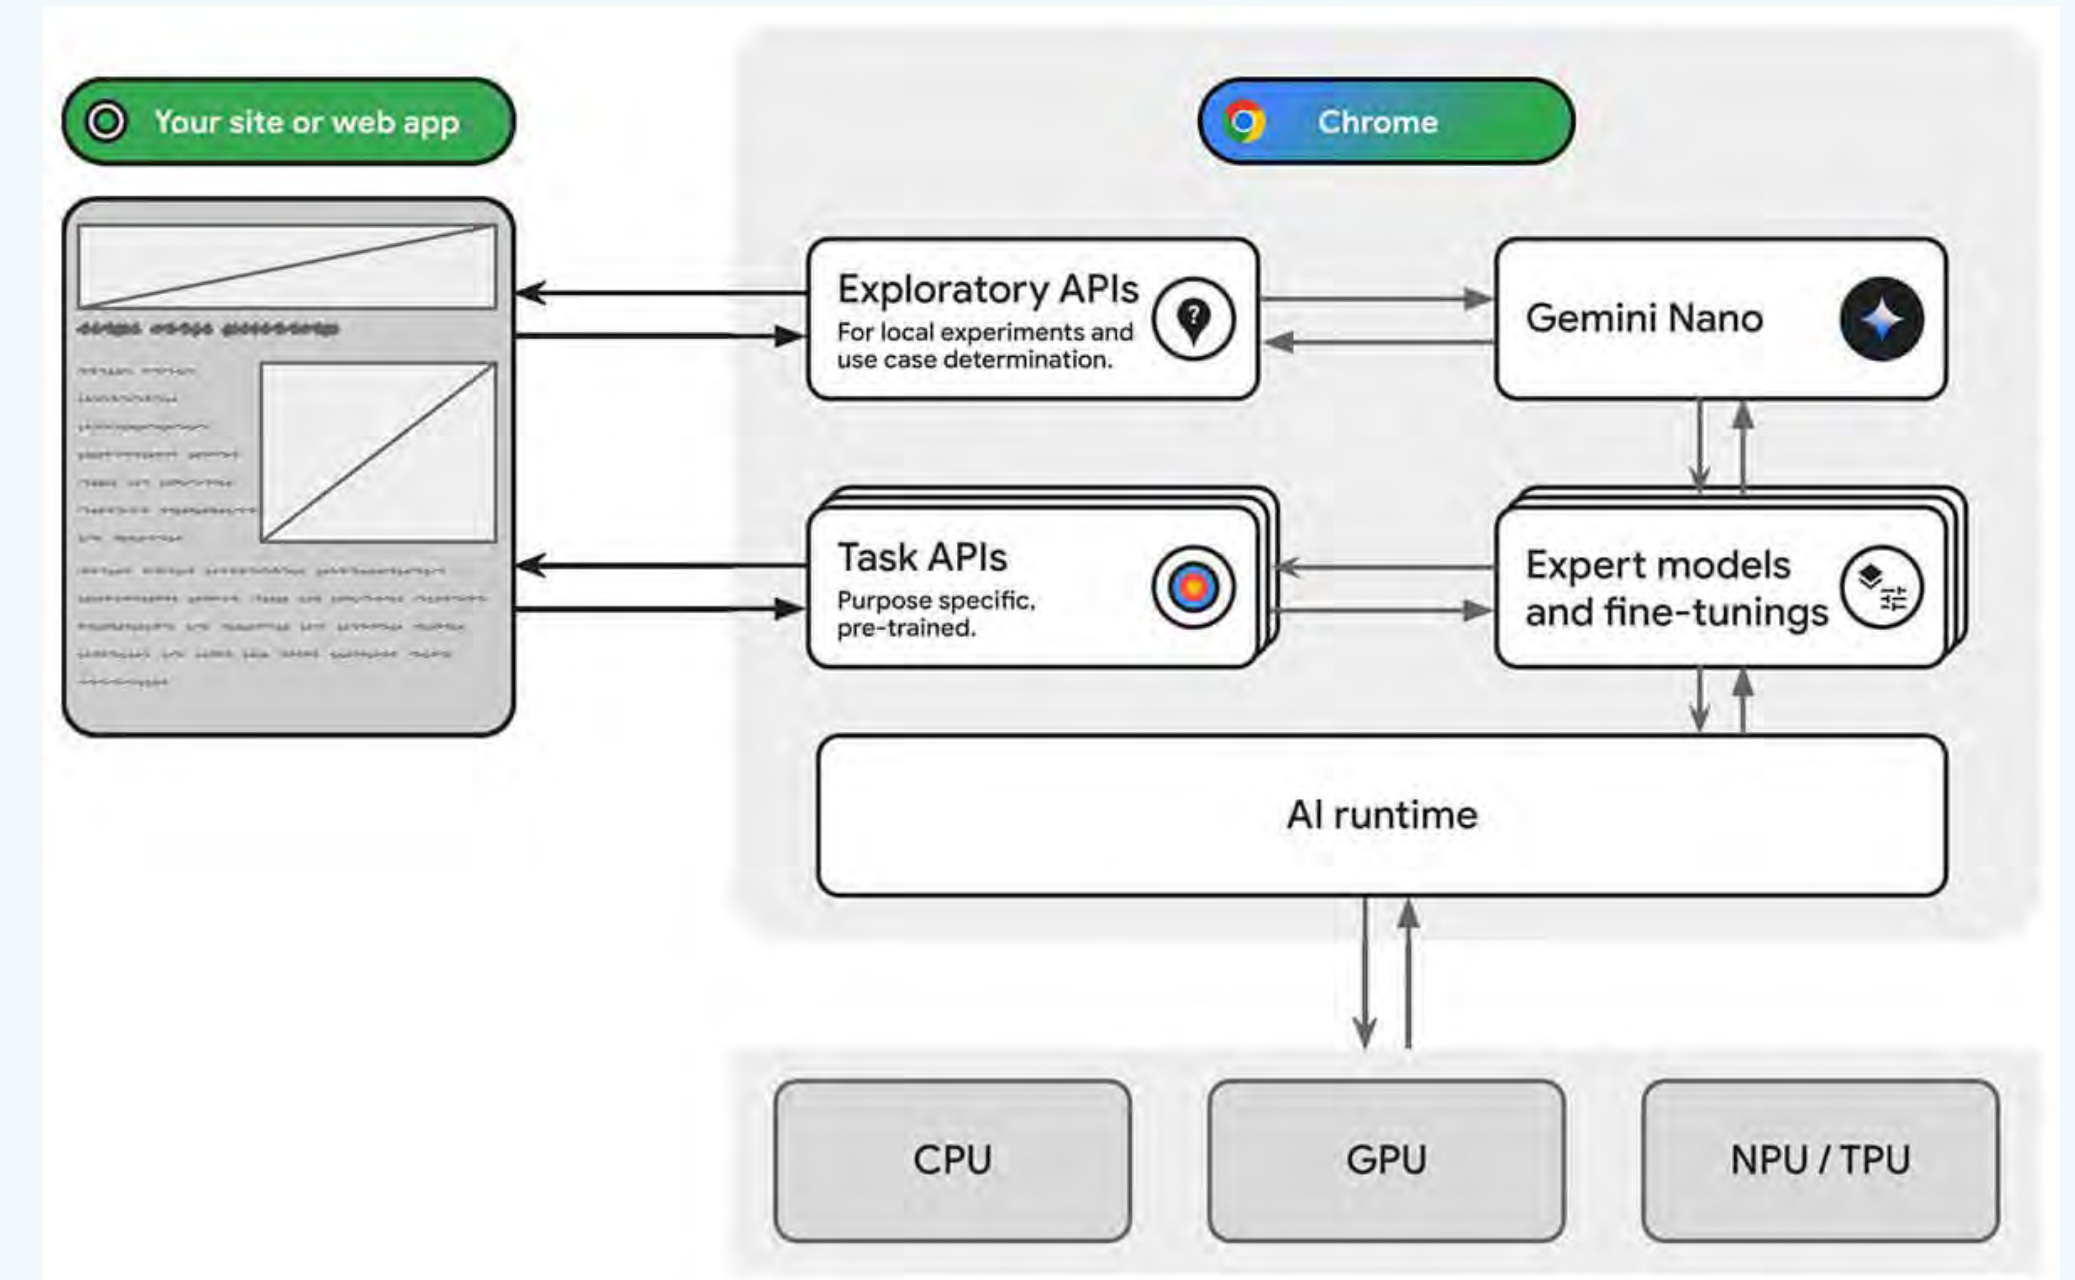

PWA FUNKTIONEN

KÜNSTLICHE INTELLIGENZ